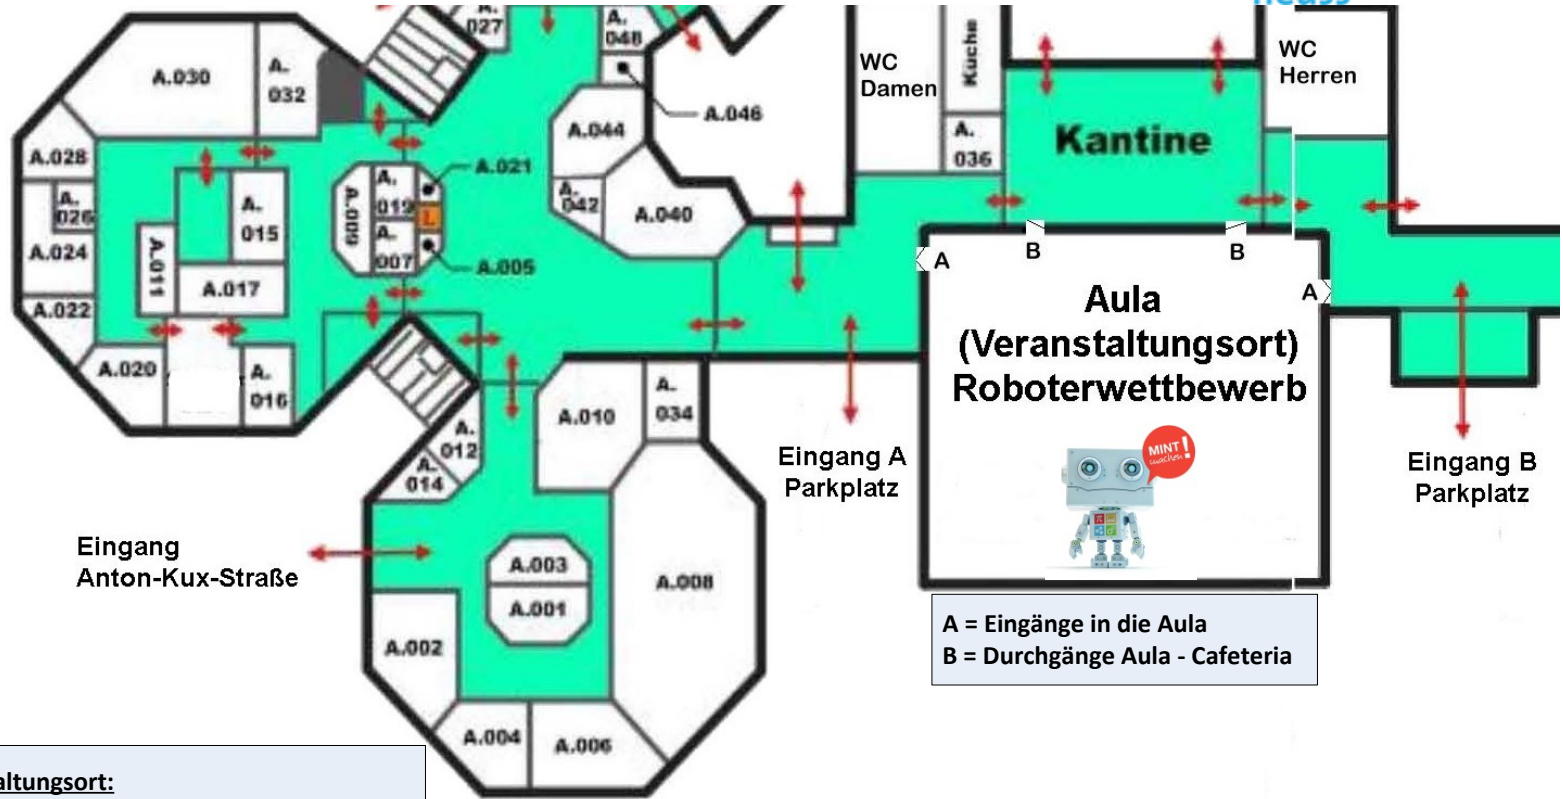

Schotter-
parkplatz

Sporthalle

Anton-Kux-Straße

Eingang A
Parkplatz

Eingang B
Parkplatz

Eingang
Anton-Kux-Straße

A = Eingänge in die Aula
B = Durchgänge Aula - Cafeteria

Veranstaltungsort:
Berufskolleg für
Technik und Informatik
Hammfelddamm 2
41460 Neuss
Anfahrt s. Link:
<http://www.btineuss.de/pages/anfahrt.html>

← Stresemannallee

Hammfelddamm

Alexianerplatz →

Europadam